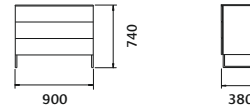

Lipasto 3 ltk nro 11043

3 x Push-to-open - laatikkoa.

615,-

Lipasto 4 ltk nro 11044