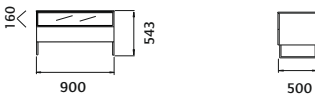

565,-

Muuntaja 15W, no 220L

Sopii yhteen led-valaisimen no 211L kanssa.

46,-/kpl

Muuntaja 30W no 221L

Sopii Vitriiniin no 11048, lasihylly lediin

64,-/kpl

LED -valaisin no 211L

Mahdollisuus asentaa Vitriiniin no 11048, pinta-asennettava

33,-/kpl

LED -lasihyllyvalaisin no 213L

Mahdollisuus asentaa Vitriiniin no 11048

Vaatii toimiakseen muuntajan no 221L

64,-/kpl

VÄRIVAIHTOEHDOT:

RUNKO: **Musta**
Matta MFC - levy

ETUSARJAT: **Musta**
Matta MFC - levy

Korkeakiilt.
Ollivipu kuvio

LASIOVET: **Musta alukehys+**
kirkas lasi

Alumiinikehys+
etsattu lasi

JALAT: **Musta**
Maalattu teräs

RUNKO: **Valkoinen**
Maalattu levy

ETUSARJAT: **Valkoinen**
Korkeak.maalattu levy

Korkeakiilt.
Ollivipu kuvio

LASIOVET: **Valk. alukehys+**
etsattu lasi

Alumiinikehys+
etsattu lasi

JALAT: **Valkoinen**
Maalattu teräs