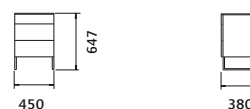

Yöpöytä / Lipasto 2+1 ltk nro 11039

2 + 1 x Push-to-open - laatikkoa.

400,-