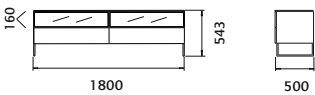

Mediakeskus nro 11016

940,-