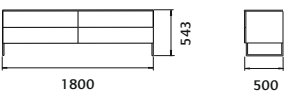

Mediakeskus nro 11015

4 x Push-to-open - laatikkoa.

885,-