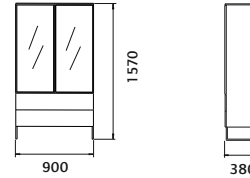

Vitriini nro 11048

2 kpl push-to-open - laatikkoa ja -alukehysovea.

895,-