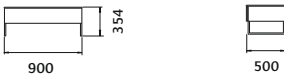

Mediakeskus no 11024

425,-