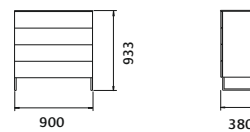

4 x Push-to-open - laatikkoa.

685,-