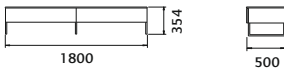

Mediakeskus nro 11012

2 x Push-to-open - laatikkoa.

660,-