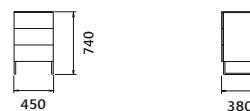

Lipasto 3 ltk nro 11040

3 x Push-to-open - laatikkoa.

410,-