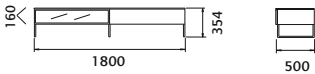

Mediakeskus nro 11013

680,-