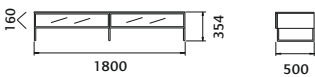

Mediakeskus nro 11014

2 x Alukehys-lasiövi.

725,-