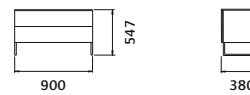

Lipasto 2 ltk nro 11042

2 x Push-to-open - laatikkoa.

505,-