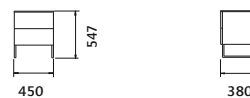

Yöpöytä / Lipasto 2 ltk nro 11038

2 x Push-to-open - laatikkoa.

375,-