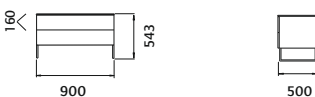

Mediakeskus no 11025

2 x push-to-open - laatikkoa.

515,-

Mediakeskus no 11026